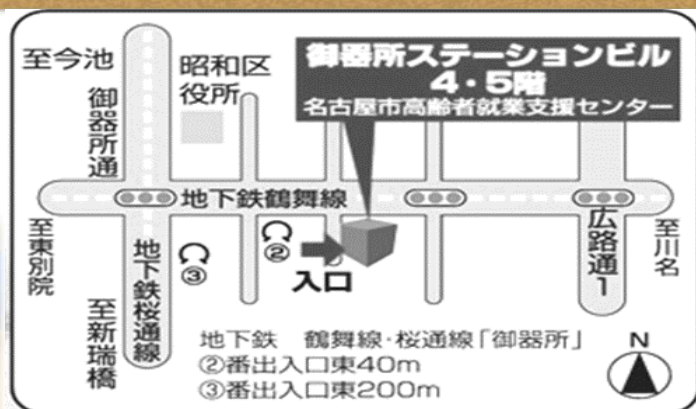

高齢者生きがい就職フェア

シニア就職相談会

企業の採用担当者とお話できます。仕事内容の説明を聞いたり、相談ができます。お気軽にご来場ください。

※雇用保険受給中の方は求職活動実績になります。

参加無料

予約不要

服装自由

履歴書不要

入退場自由

【開催日時】 **令和7年**

1月21日 **火**

10:00～11:30

【開催場所】

名古屋市高齢者就業支援センター5階

【昭和区御器所通3丁目12-1】

【対象】

おおむね60歳以上の方

※駐車場はありません。公共交通機関をご利用ください。

参加事業所情報は
裏面をチェック

主催・問合せ先 **ハローワーク名古屋東**
TEL: 052-774-1115(41#)

共催 **名古屋市高齢者就業支援センター**
TEL: 052-842-4691 FAX: 052-842-4894
ホームページ: <https://www.bes-c.com>